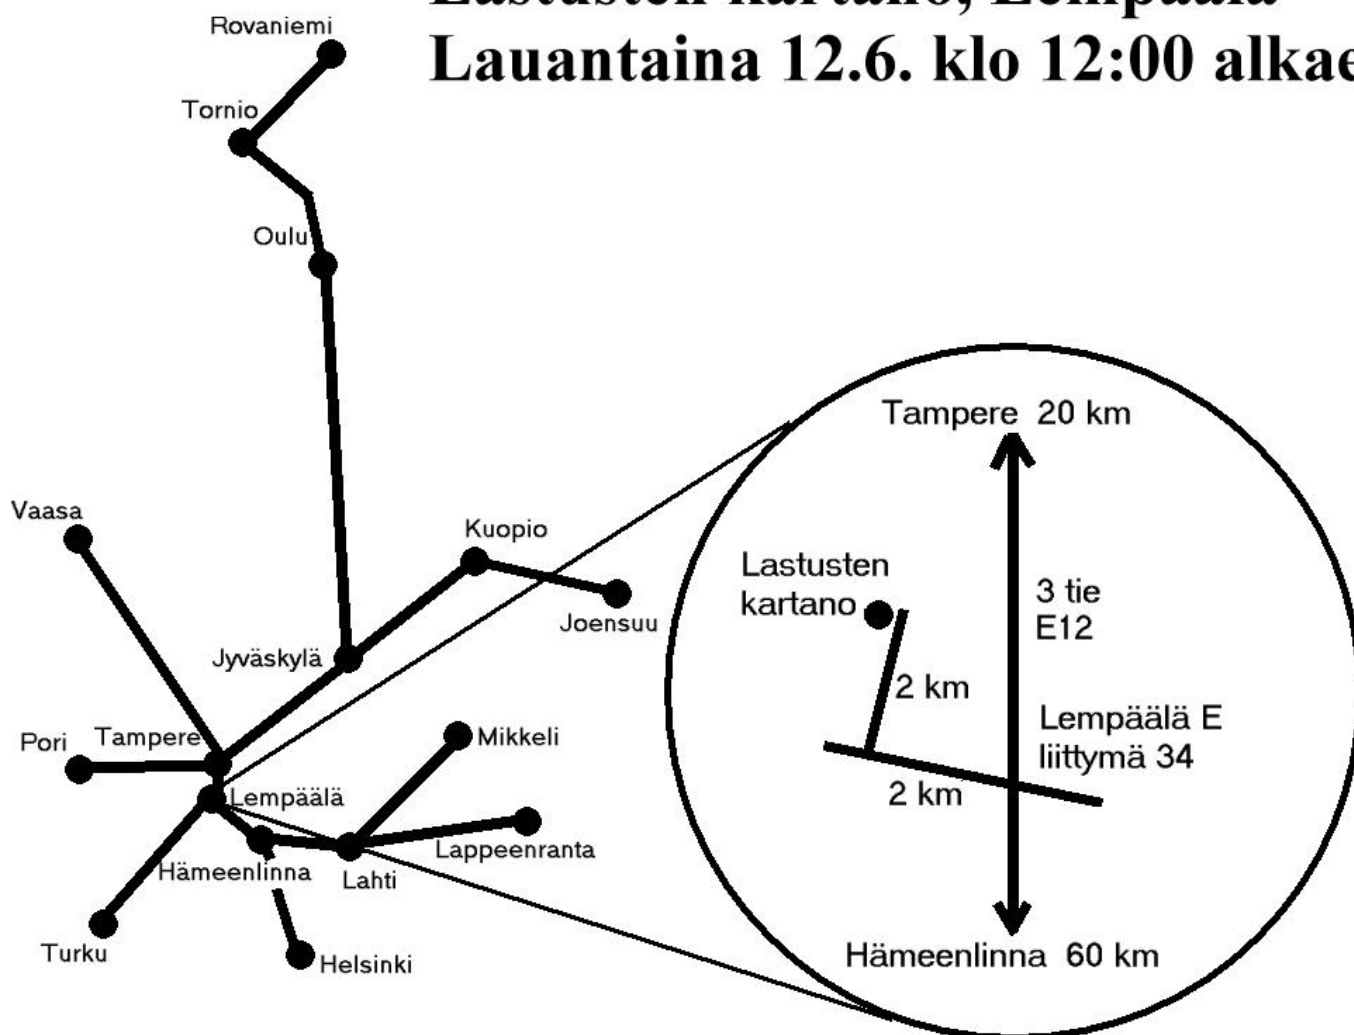

# 928-TAPAHTUMA

## Lastusten kartano, Lempäälä Lauantaina 12.6. klo 12:00 alkaen

### Ajo-ohje:

- Hämeenlinna – Tampere moottoritietä Lempäälän eteläinen liittymä
- 2 km Lempäälän suuntaan
- käännös sivutielle oikealle, Ahtiala
- 2 km, kartano vasemmalla puolella tietä

**Ohjelma:** Luento 928-mallin tekniikasta ja keskustelua.  
Jos mahdollista, oma retkijakkara/-tuoli mukaan!